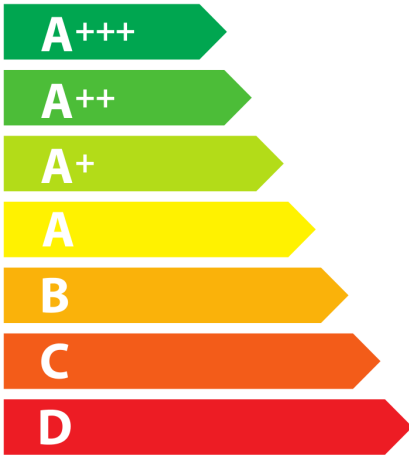

ENERG
енергия · ενεργεια

ELICA

E077XXI-169-001

82
kWh/annum

AB**C**DEFG

ABCDEFG

AB**C**DEFG

67 dB