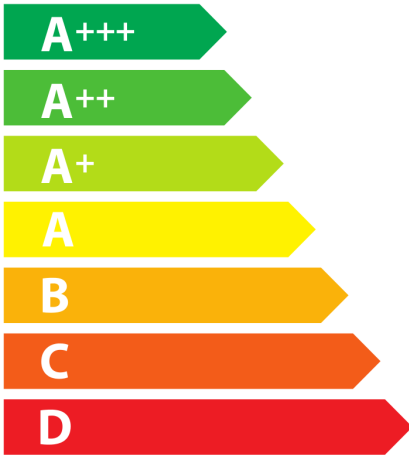

ENERG
енергия · ενεργεια

ELICA

E123BII-020-001

62
kWh/annum

ABCD **E** FFG

ABC **D** EFG

ABC **D** EFG

62 dB