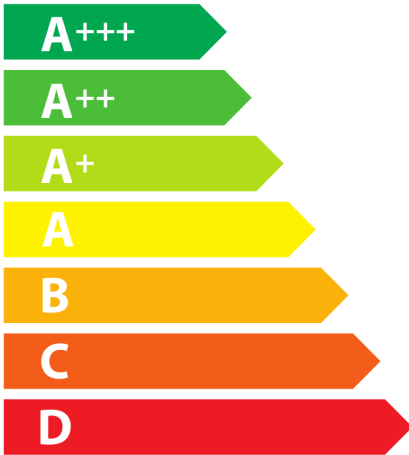

ENERG
енергия · ενεργεια

ELICA

E077XXI-197-001

46
kWh/annum

ABCDEFG

ABCDEFG

ABCD**E**FG

61 dB