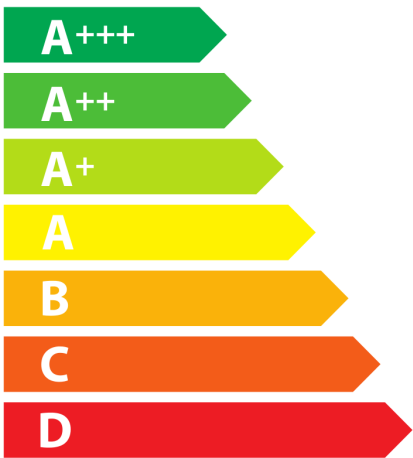

ENERG
енергия · ενεργεια

ELICA

E077AXI-045-502

75
kWh/annum

ABCDEFG

ABCDEF**G**

ABCD**E**FG

70 dB