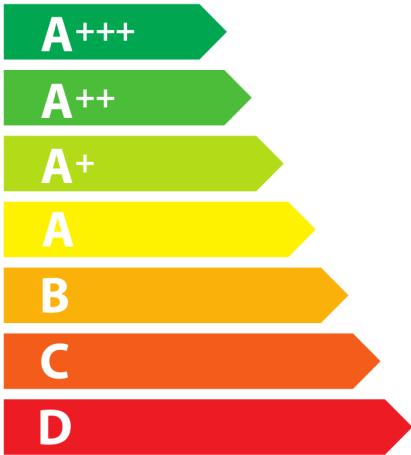

ENERG

енергия · ενεργεια

ELICA

E077AXI-025-001

101
kWh/annum

B C D E F G

A B C D E F **G**

A B C D **E** F G