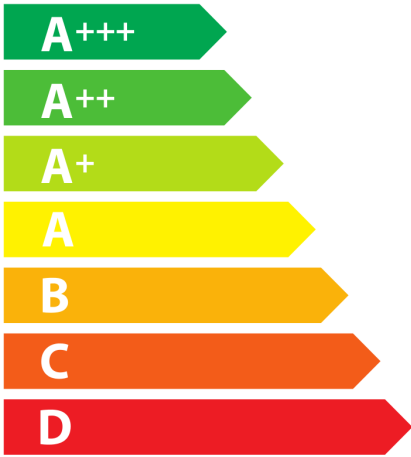

ENERG
енергия · ενεργεια

ELICA

E023BII-069-001

106
kWh/annum

ABCDE**F**G

AB**B**CDEFG

AB**C**DEFG

63 dB