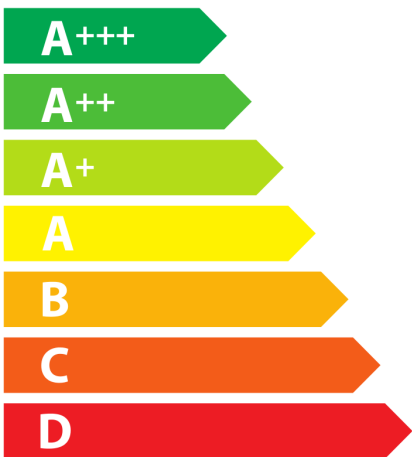

**ENERG**  
енергия · ενεργεια

ELICA

E023BII-015-001

**142**  
kWh/annum

ABCDE**F**G

ABCDEF**G**

AB**C**DEFG

**63** dB