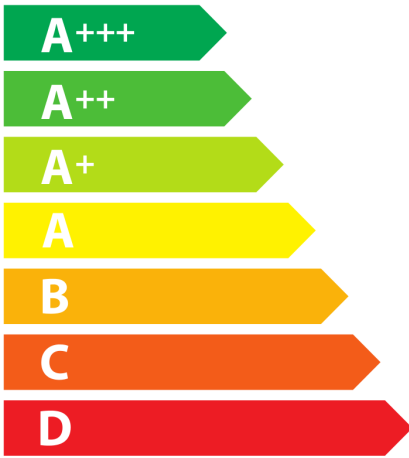

**ENERG**  
енергия · ενεργεια

ELICA

E023DII-022-001

**81**  
kWh/annum

ABCDEF**G**

ABC**C**DEFG

ABC**C**DEFG

**61** dB