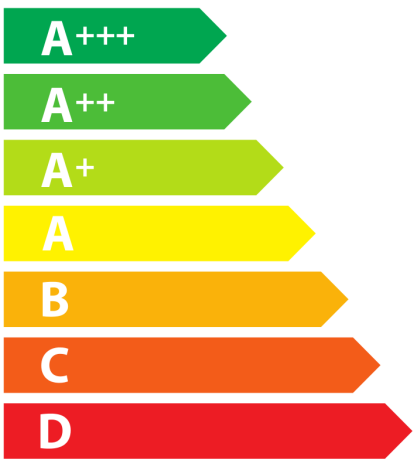

ENERG
енергия · ενεργεια

ELICA

E023DII-022-001

81
kWh/annum

ABCDEF**G**

ABC**C**DEFG

ABC**C**DEFG

61 dB