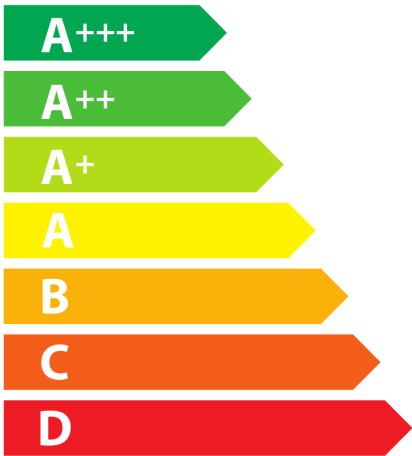

ENERG
енергия · ενεργεια

ELICA

E108XXI-004-002

141
kWh/annum

ABC**D**EFG

ABCD**E**FG

AB**B**CDEFG

55 dB