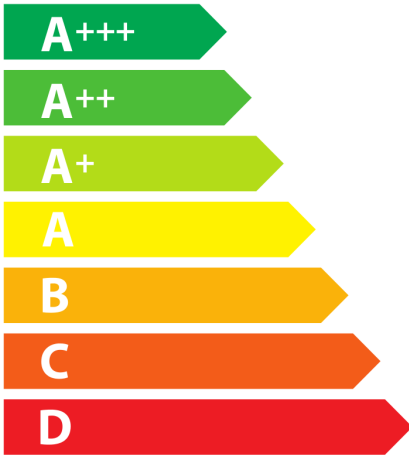

**ENERG**  
енергия · ενεργεια

ELICA

E076BII-030-003

**76**  
kWh/annum

ABCD**E**FG

**A**BCDEFG

ABC**C**DEFG

**62** dB