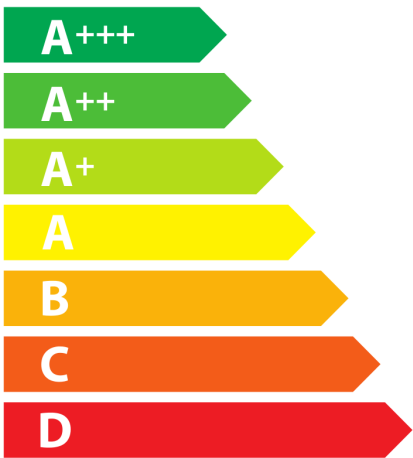

# ENERG

енергия · ενεργεια

Y

IJA

IE

IA

ELICA

E076BII-030-003

**76**  
kWh/annum

ABCD**E**FG

**A**BCDEFG

ABC**C**DEFG

**62** dB

65/2014