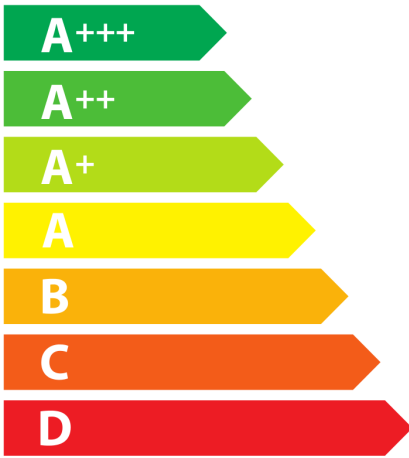

ENERG
енергия · ενεργεια

ELICA

E012AII-006-001

71
kWh/annum

ABCDE**F**G

ABCDEF**G**

ABCD**E**FG

65 dB