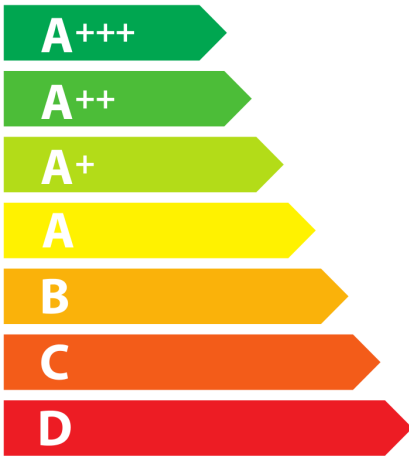

ENERG
енергия · ενεργεια

ELICA

E077XXI-089-014

138
kWh/annum

ABC**D**EFG

ABCDE**F**G

ABCD**E**FG

68 dB