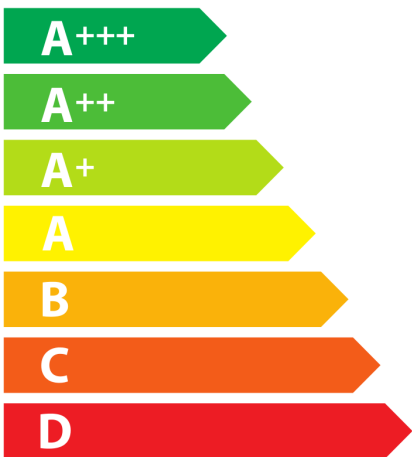

ENERG
енергия · ενεργεια

ELICA

E015CII-002-001

55
kWh/annum

ABCD**E**FG

AB**B**CDEFG

ABC**D**EFG

64 dB