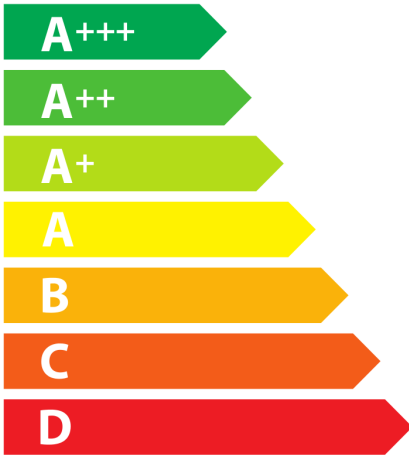

ENERG
енергия · ενεργεια

ELICA

E015AII-031-001

140
kWh/annum

ABCD **E** FG

ABCDEF **G**

A **B** CDEFG

73 dB