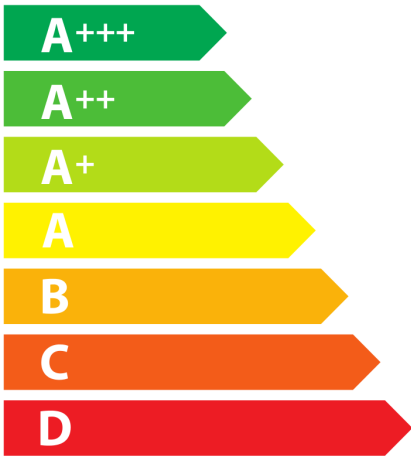

**ENERG**  
енергия · ενεργεια

ELICA

E122AXI-017-503

**155**  
kWh/annum

ABCD**E**FG

ABC**D**EFG

ABC**C**DEFG

**67** dB