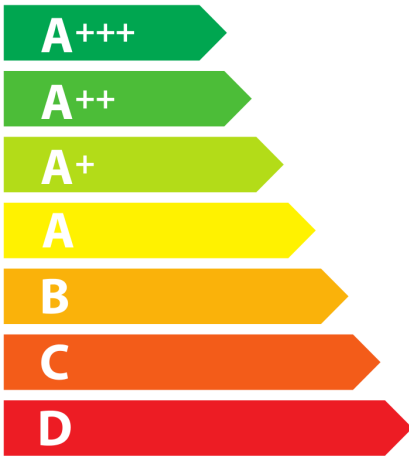

**ENERG**  
енергия · ενεργεια

ELICA

E011AII-035-002

**79**  
kWh/annum

ABCDE**F**G

ABCDEF**G**

AB**C**DEFG

**69** dB