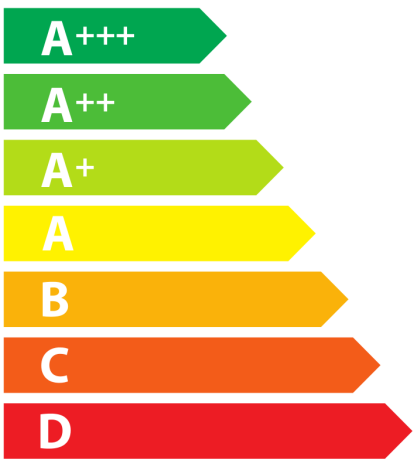

**ENERG**  
енергия · ενεργεια

ELICA

E011AII-041-002

**68**  
kWh/annum

ABCD **E** FG

A **B** CDEFG

A **B** CDEFG

**64** dB