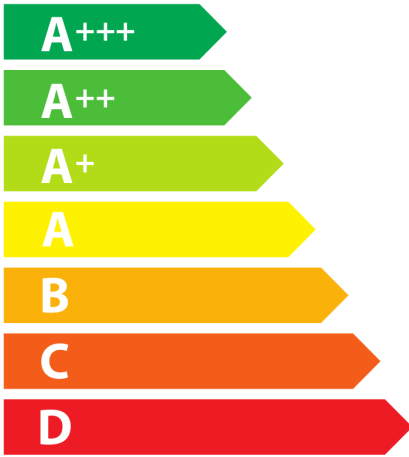

ENERG

енергия · ενεργεια

ELICA

E029AII-014-003

71
kWh/annum

ABCD**E**FG

AB**B**CDEFG

ABC**D**EFG

64 dB

65/2014