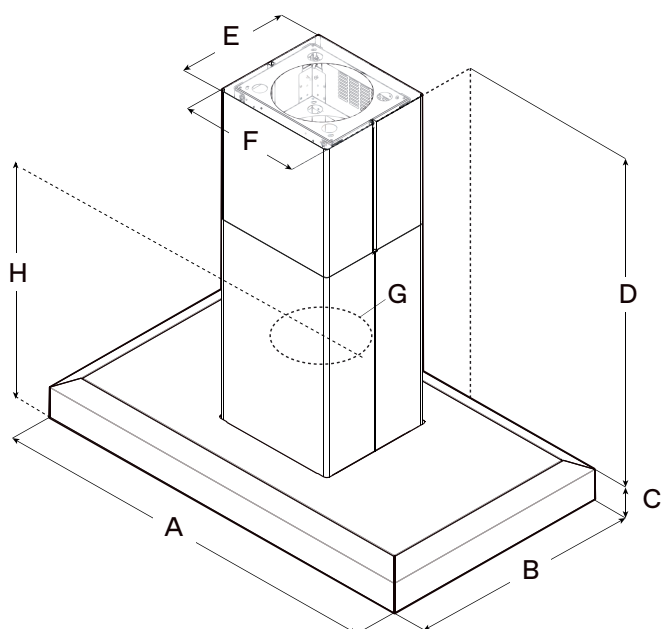

Vavano Isla

Isla

Conoce
más

MEDIDAS

	PRF0142550A	PRF0142551A
A	42" (106.7 cm)	48" (121.9 cm)
B	24" (61 cm)	
C	5" (12.8 cm)	
D	Max: 51" (129.4 cm) Min: 30" (76.2 cm)	
E	12" (30.5 cm)	
F	13" (33.2 cm)	
G	6" (15.2 cm)	
H	20 ⁹ / ₁₆ " (52.6 cm)	

DESCRIPCIÓN

Diseñada para ser suspendida sobre una isla de cocina, las líneas nítidas de Vavano Isla, el borde biselado y el acero inoxidable ofrecen una cocina profesional con un sentido de estilo. Dé a su cocina un toque de diseño italiano con una campana de isla que tiene la profundidad y la potencia necesaria para soportar cocinas y parillas. Disponible en 107 y 120 cm de ancho, Vavano Isla viene equipada con un potente ventilador interno de 1,020 m³/h y controles metálicos retroiluminados, que operan el motor de 4 velocidades y la iluminación LED.

CARACTERÍSTICAS

- Sistema hush
- Protector de calor
- Rendimiento profesional
- Colectores de grasa
- Apariencia continua

PROPIEDADES GENERALES

Ancho	106.7 cm	121.9 CM
Modelo	PRF0142550A	PRF0142551A
Dimensiones	106.7 W x 61 D x min: 76-129 H cm	121.9 W x 61 cm D x min: 76-129 H cm
Tipo de Motor (Interno)	1,020 m ³ /h (4-nivel)	
Ruido (Min-max sonos)	1.7-7.0 Sonos	
Eléctrico	120V-60Hz, 480W	
Iluminación	4 Luces LED , 6.5W, 3000K, 540 Lumen/Lamp	
Acabado	Acero Inoxidable	
Controles	Controles retráctiles con perillas giratorias e iluminación azul.	
Filtros de Grasa	Filtros Profesionales Baffle de Acero Inoxidable, apto para lavavajillas	
Tipo de Instalación	Aspirante o Recirculante con Kit	
Chimenea Telescópica	Para techos con altura de 2.3 mts-3 mts (sobre eléctrico), 2.4 mts-3 mts (sobre gas)	
Ducto de Transición	15 cm Redondo (Salida superior)	