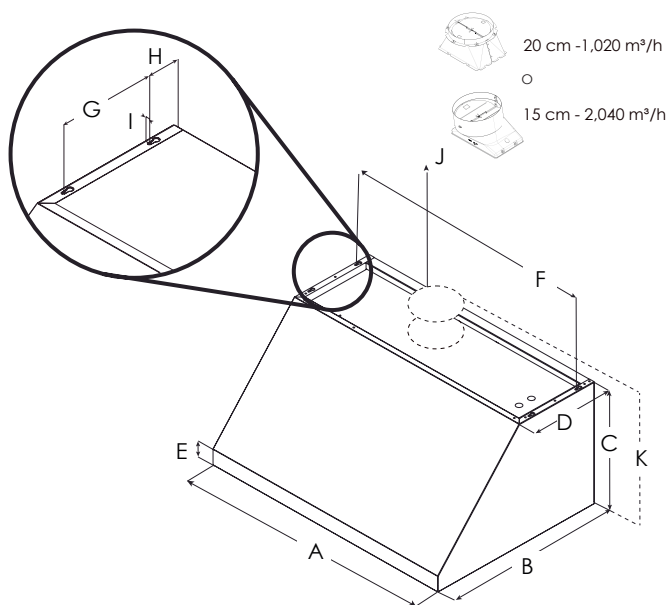

Calabria

De pared

Hoja técnica

Conoce más

MEDIDAS

	PRF0140012A	PRF0168009* PRF0140117A**	PRF0140246A	PRF0140247A
A	30" (76 cm)	36" (91.1 cm)	42" (106.5 cm)	48" (121.7 cm)
B	25" (63.5 cm)			
C	18" (45.7 cm)			
D	12" (30.3 cm)			
E	1 5/8" (5.7 cm)			
F	29 1/8" (74 cm)	35 1/8" (89.2 cm)	41 1/8" (104.5 cm)	47 1/8" (119.7 cm)
G	7 1/2" (19 cm)			
H	2 9/16" (6.5 cm)			
I	3/8" (1 cm)			
J	6" (15.2 cm)*	6" (15.2 cm)* 8" (20.3 cm)**	8" (20.3 cm)	8" (20.3 cm)
K	22 1/8" (56.26 cm)	22 1/8" (56.26 cm)* 21 15/16" (56.69 cm)**	21 15/16" (56.69 cm)	

Con sus nuevos controles de perilla retráctil retroiluminados y filtros baffle inclinados. Calabria está disponible en 76, 91.1, 106.5 y 121.7 cm de ancho y equipada con un motor de 1,020 m3/h o de 2,040 m3/h para cubrir todas las necesidades de una cocina. Diseñada para instalarse de forma aspirante o recirculante con kit.

CARACTERÍSTICAS

- Sistema hush
- Protector de calor
- Rendimiento profesional
- Colectores de grasa
- Apariencia continua

PROPIEDADES GENERALES

Ancho	76 cm	91.1 cm	106.5 cm	121.7 cm
Modelo	PRF0140012A	PRF0168009 PRF0140117A**	PRF0140246A	PRF0140247A
Dimensiones	76 W x 64 D x 46 H cm	91.1 W x 64 D x 46 H cm	106.5 W x 64 D x 46 H cm	121.7 W x 64 D x 46 H cm
Tipo de Motor (Interno)	1,020 m ³ /h (4-nivel)	1,020 m ³ /h (4-nivel)* 2,040 m ³ /h (4-nivel)**	1,020 m ³ /h (4-nivel)	1,020 m ³ /h (4-nivel)
Ruido (Min-max sonos)	1.7-7.0 Sonos	1.7-7.0 Sonos* 1.7-8.5 Sonos**	1.7-8.5 Sonos	1.7-8.5 Sonos
Eléctrico	120V-60Hz,463W*	120V-60Hz,490W* 120V-60Hz,913W**	120V-60Hz,913W	120V-60Hz,926W
Iluminación	2 Luces LED, 6.5W, 3000K, 540 Lumen/Lamp			
Acabado	Acero Inoxidable			
Controles	Controles retráctiles con perillas giratorias e iluminación azul.			
Filtros de Grasa	Filtros Profesionales Baffle de Acero Inoxidable, apto para lavavajillas			
Tipo de Instalación	Aspirante o Recirculante con Kit			
Ducto de Transición	15 cm redondo (salida superior)	15cm* /20 cm** redondo (salida superior)	20 cm redondo (salida superior)	