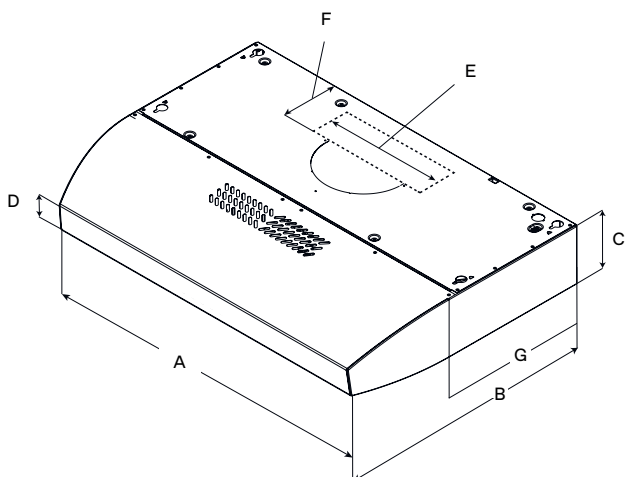

Bellagio

Bajo Gabinete

Hoja técnica

Conoce
más

MEDIDAS

	PRF0193951	PRF0193952
A	30" (76.2 cm)	36" (91.4 cm)
B	20" (50.8 cm)	
C	4 3/4" (12 cm)	
D	2 1/4" (5.7 cm)	
E	3 1/4" x 10" (8.3 x 25.4 cm)	
F	5 1/8" (13 cm)	
G	12" (30.4 cm)	

DESCRIPCIÓN

Con una altura compacta de 12 cm, Bellagio es una opción ideal cuando el espacio debajo del gabinete es limitado. Equipado con un motor interno mejorado de 4 velocidades y 680 m³/h que proporciona suficiente potencia de ventilación, filtros de malla de aluminio anodizado aptos para lavavajillas, y controles táctiles retroiluminados en múltiples colores, iluminados en elegante blanco, verde, azul o rojo.

Disponible en 76.2 cm o 91.4 cm, Bellagio está diseñado para una instalación estándar con ducto y también puede instalarse como un sistema de recirculación utilizando el kit recirculante.

CARACTERÍSTICAS

- Malla de 3 capas
- Luz LED

PROPIEDADES GENERALES

Ancho	76.2 cm	91.4 cm
Modelo	PRF0193951	PRF0193952
Dimensiones	76.2 cm W x 50.8 cm D x 12 cm H	91.4 cm W x 50.8 cm D x 12 cm H
Tipo de Motor (Interno)	680 m ³ /h (4 niveles)	
Ruido (Mín-máx sonos)	0.9-5.0 Sones	
Eléctrico	120V-60Hz, 445W	
Iluminación	2 luces LED, 2.1W, 3000K, 180 Lumen	
Acabado	Acero Inoxidable	
Controles	Control táctil retroiluminado con color ajustable	
Filtros de Grasa	2 Filtros de malla de aluminio anodizado, apto para lavavajillas	
Tipo de Instalación	Aspirante o recirculante con Kit (Se vende por separado)	
Ducto de Transición	8.25 x 25 cm Rectangular (Salida superior o trasera), o 18 cm redonda (Superior - venta por separado)	