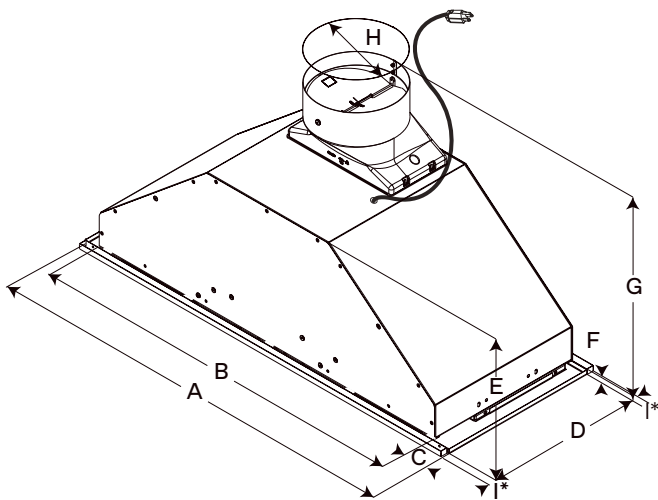

Asti

Inserto

Conoce
más

MEDIDAS

PRF0131095A

A	28 1/4" (71.8 cm)
B	26" (66 cm)
C	1 1/8" (2.8 cm)
D	10 3/4" (27.2 cm)
E	9 1/2" (24.2 cm)
F	5/16" (.85 cm)
G	14 9/16" (37 cm)
H	6" (15 cm)
I*	1/2" (1.2 cm)

I*- Los separadores de acero inoxidable deben ser instalados y utilizados cuando la profundidad del gabinete sea mayor a 30.48 cm.*

DESCRIPCIÓN

Asti está diseñado para un montaje discreto en el interior de los gabinetes, encaja perfectamente en gabinetes de 27 cm de profundidad y es ideal para cocinas donde el espacio es limitado o la campana extractora necesita estar fuera de la vista. Asti viene equipado con un potente motor de 680 m³/h que puede manejar la mayoría de las necesidades de cocción. De acero inoxidable, y botones electrónicos retro iluminados. Mientras que los filtros de malla de aluminio anodizado lavables ofrecen fácil mantenimiento. Asti está diseñado para una instalación aspirante o instalación recirculante.

CARACTERÍSTICAS

-  Malla de 3 capas
-  Luz LED
-  Súper fácil instalación
-  Salida superior o trasera

PROPIEDADES GENERALES

Ancho	71.8 cm
Modelo	PRF0131095A
Dimensiones	71.8 cm W x 27.2 cm D x 24.2 cm H
Tipo de Motor (Interno)	680 m ³ /h (4 niveles)
Ruido (Mín-máx sonos)	0.4-5.0 Sonos
Eléctrico	120V-60Hz, 289W
Iluminación	2 luces LED, 2.1W, 4000K, 235 Lumen
Acabado	Acero Inoxidable
Controles	Botones electrónicos retro iluminados
Filtros de Grasa	2 Filtros de malla de aluminio anodizado, apto para lavavajillas
Tipo de Instalación	Con ducto o recirculación con kit (se vende por separado)
Ducto de Transición	Ducto redondo de 15.24 cm (salida superior o trasera)

KITS

Kit Recirculante	KIT02770 (Contiene 2 filtros de carbono)
Separadores de acero 76.2 cm	KIT02773 (74 cm W x 44 cm - 52 cm D)
Separadores de acero 91.4 cm	KIT02774 (90 cm W x 44 cm - 52 cm D)

GARANTÍA: