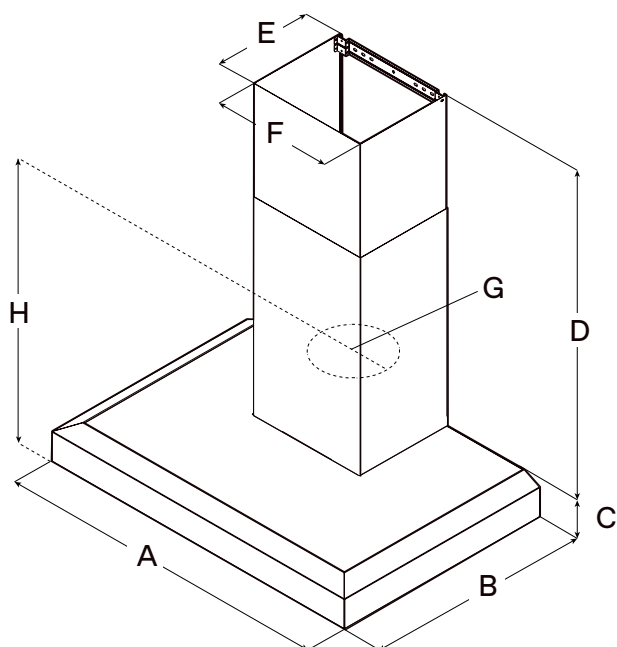

Vavano

Campana de pared

Conoce
más

MEDIDAS

	PRF0142453A	PRF0142452A
A	36" (91.4 cm)	48" (121.9 cm)
B	24" (61 cm)	
C	5" (12.8 cm)	
D	Max: 54" (137 cm) Min: 30" (76.2 cm)	
E	10 5/8" (27 cm)	
F	13 3/8" (33.2 cm)	
G	6" (15.2 cm)	
H	20 9/16" (52.6 cm)	

DESCRIPCIÓN

Dale a tu cocina profesional un toque de diseño italiano con Vavano y sus largas líneas nítidas, acabados invisibles de soldadura artesanal, bordes biselados y un reluciente acero inoxidable. No se requieren tapones para los oídos gracias al sistema HUSH supresión de ruido de Vavano, que permite hablar cómodamente y entretener. Disponible en 91.4 y 121.9 cm de ancho, Vavano cuenta con control de perillas retráctiles con iluminación, que operan el motor de 4 velocidades e iluminación LED. Un mantenimiento sencillo y una cocina más limpia están garantizados gracias a sus filtros profesionales de acero inoxidable.

CARACTERÍSTICAS

- Sistema hush
- Protector de calor
- Rendimiento profesional
- Colectores de grasa
- Apariencia continua

PROPIEDADES GENERALES

Ancho	91.4 cm	121.9 cm
Modelo	PRF0142453A	PRF0142452A
Dimensiones	91.4 W x 61 D x 76-137 H cm	121.9 W x 61 D x 76-137 H cm
Tipo de Motor (Interno)	1,020 m ³ /h (4-nivel)	
Ruido (Min-max sonos)	1.7-7.0 Sonos	
Eléctrico	120V-60Hz, 490W	
Iluminación	2 Luces LED , 6.5W, 3000K, 540 Lumen/Lamp	
Acabado	Acero Inoxidable	
Controles	Controles retráctiles con perillas giratorias e iluminación azul.	
Filtros de Grasa	Filtros Profesionales Baffle de Acero Inoxidable, apto para lavavajillas	
Tipo de Instalación	Aspirante o Recirculante con Kit	
Chimenea Telescópica	Para techos con altura de 2.3 mts-3.2 mts (Inducción), 2.4 mts-3.2 mts (Gas)	
Ducto de Transición	15 cm Redondo (Salida superior)	