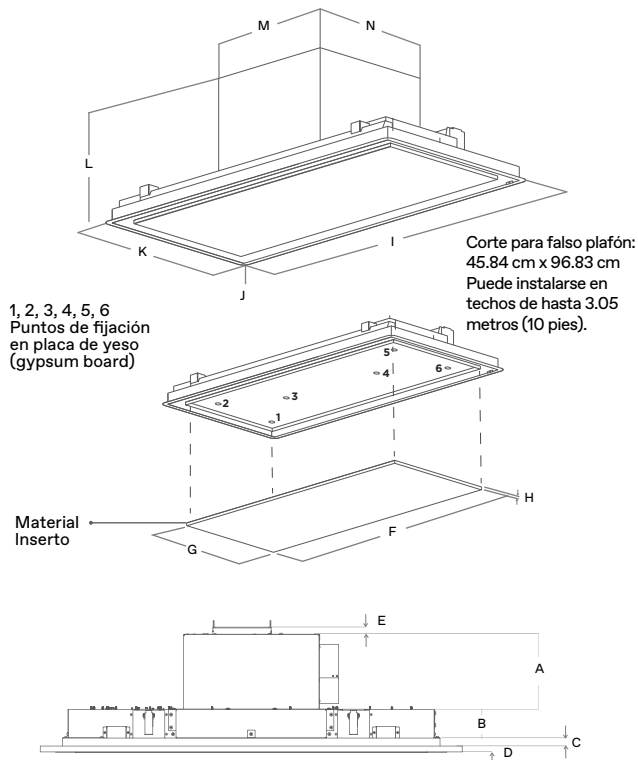

### MEDIDAS

#### PRF0158013 / PRF0158012

A	7 <sup>9</sup> / <sub>16</sub> " (19 cm)
B	2 <sup>7</sup> / <sub>8</sub> " (7.35 cm)
C	<sup>13</sup> / <sub>16</sub> " (2.06 cm)
D	<sup>9</sup> / <sub>16</sub> " (1.4 cm)
E	<sup>3</sup> / <sub>4</sub> " (1.9 cm)
F	35 <sup>3</sup> / <sub>8</sub> " (90 cm)
G	14 <sup>7</sup> / <sub>8</sub> " (37.7 cm)
H	<sup>3</sup> / <sub>8</sub> " (0.9 cm)
I	40" (101.6 cm)
J	R20" (R50 cm)
K	19 <sup>1</sup> / <sub>16</sub> " (50 cm)
L	11 <sup>1</sup> / <sub>4</sub> " (30.2 cm)
M	13" (33 cm)
N	15 <sup>3</sup> / <sub>8</sub> " (39 cm)

#### PROPIEDADES GENERALES

Ancho	101.6 cm	101.6 cm
Modelo	PRF0158013	PRF0158012
Dimensiones	101.6 cm x 50 cm x 30.2 cm	
Tipo de Motor <sup>1</sup> (Interno)	1,020 m <sup>3</sup> /h (3 velocidades + Boost)	
Ruido (Min-max sonos) <sup>1</sup>	1.8-6.8 Sonos	
Eléctrico	120V-60Hz, 578W	
Iluminación	2 tiras LED, 14W	
Acabado	Metal blanco con marco blanco	Panel (acero inoxidable) + marco de acero inoxidable
Controles	Control remoto blanco	
Filtros de grasa	Filtro de malla de aluminio anodizado, apto para lavavajillas + aspiración perimetral	
Transición de ducto	Redondo de 15.24 cm (multidireccional)	
Tipo de instalación	Con ducto o recirculación (kit vendido por separado)	
Chimenea telescópica	Puede instalarse en techos de hasta 3.05 metros de altura	