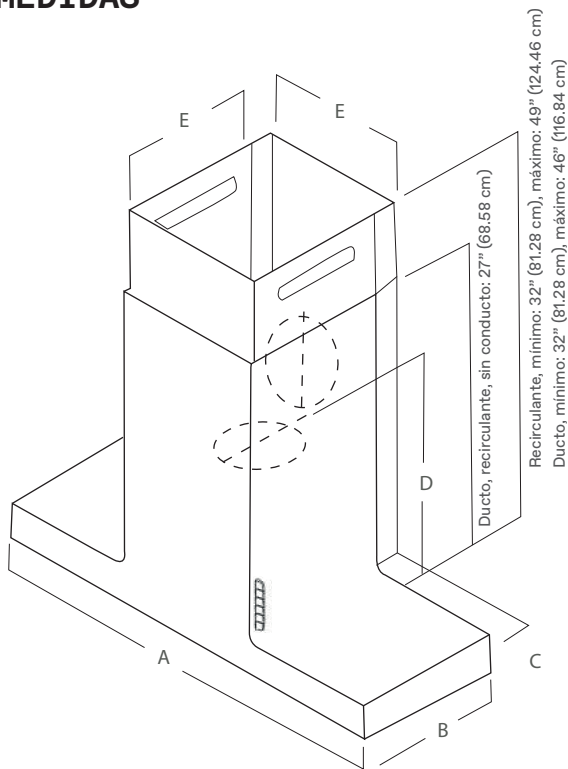

Haiku

Campana de pared

Conoce
más

MEDIDAS

	PRF0157407	PRF0157412	PRF0157421 PRF0157432 PRF0157391	PRF0157449
A	13" (33 cm)	24" (60 cm)	36" (90cm)	48" (120 cm)
B	Min: 12 3/5" (32 cm) Max: 15" (38 cm)			
C	Min: 0" (0 cm) Max: 2 9/25" (5.9 cm)			
D	Min: 32" (81.2 cm) Max: 49" (124.4 cm)			
E	12" (30.4 cm)			

DESCRIPCIÓN

Armonía y simplicidad. Con su profundidad reducida, Haiku es un producto especialmente ergonómico sin comprometer su capacidad de succión. La linealidad estética se refleja en las rejillas de aluminio con efecto de hierro fundido, que caracterizan fuertemente al producto. Son fáciles de retirar y cuentan con un sistema de bloqueo diseñado para evitar caídas accidentales. Haiku es el único sistema con profundidad ajustable.

CARACTERÍSTICAS

-  Long life filter
-  Total integration
-  Special materials
-  Comfort silence
-  Maintenance alarm
-  Led light

PROPIEDADES GENERALES

Ancho	33 cm	60 cm	90 cm	120 cm
Modelo	PRF0157407	PRF0157412	PRF0157421 PRF0157432 PRF0157391	PRF0157449
Dimensiones	33 cm x 32 cm x min: 81.28 max: 124.46 cm	60 cm x 32 cm x min: 81.28 max: 124.46 cm	90 cm x 32 cm x min: 81.28 max: 124.46 cm	120 cm x 32 cm x min: 81.28 max: 124.46 cm
Tipo de Motor ¹ (Interno)	1020 m ³ /h (3 velocidades + boost)			
Ruido (Min-max sonos) ¹	1.8-6.8 Sones			
Eléctrico	120V-60Hz, 460W			
Iluminación	Tira LED, 7 W, 3500 K			
Acabado	Acero inoxidable	Acero inoxidable	Acero inoxidable KRIION blanco Vidrio negro*	Acero inoxidable
Controles	Control táctil sensible con retroiluminación			
Filtros de grasa	Rejillas sofisticadas de hierro negro + filtro de malla de aluminio de 6 capas			
Tipo de instalación	Ducto o recirculación con kit (se vende por separado)			
Chimenea telescópica	Alcanza alturas de techo de 2.21 m a 3.00 m (con ducto) Alturas de techo ajustables de 2.21 m a 3.07 m (recirculante), profundidad ajustable de 31.75 cm a 38.1 cm			