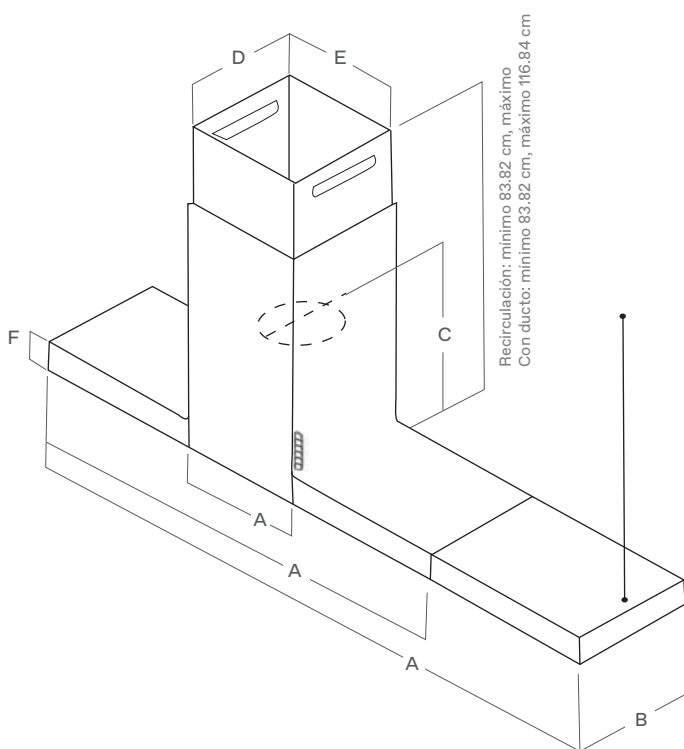

Haiku Island

Campana de Isla

Conoce
más

MEDIDAS

	PRF0157462	PRF0157477 PRF0157472 PRF0157470	PRF0157487
A	13" (33 cm)	48" (120 cm)	70" (180cm)
B		13" (38 cm)	
C		19" (5.9 cm)	
D		11 ¹³ / ₂₀ " (124.4 cm)	
E		12" (30.4 cm)	
F		3 ³ / ₁₆ " (8 cm)	

DESCRIPCIÓN

Formas, materiales y soluciones. En Elica, nuestra fuerte apuesta por la investigación convierte la elección de materiales en un elemento esencial del proceso de innovación. Con rejillas de aluminio 3D con efecto hierro fundido, las rejillas se mantienen unidas al cuerpo mediante imanes montados en la campana. De esta manera, el sistema de bloqueo evita cualquier caída accidental. Disponible en diferentes tamaños y materiales: acero inoxidable completo, vidrio templado extra claro con serigrafía negra, y Krion Blanco Intenso.

CARACTERÍSTICAS

- Long life filter
- Total integration
- Special materials
- Comfort silence
- Maintenance alarm
- Led light

PROPIEDADES GENERALES

Ancho	33 cm	120 cm	180 cm
Modelo	PRF0157462	PRF0157477 PRF0157472 PRF0157470	PRF0157487
Dimensiones	33 cm x 33 cm x mín: 83.82 cm - máx: 124.46 cm	120 cm x 33 cm x mín: 83.82 cm - máx: 124.46 cm	180 cm x 33 cm x mín: 83.82 cm - máx: 124.46 cm
Tipo de Motor'(Interno)	1,020 m³/h (3 velocidades + Boost)		
Ruido (Min-max sonos)'	1.8-6.8 Sones		
Eléctrico	120V-60Hz, 460W		
Iluminación	Luz LED, 7W, 3500K.		
Acabado	Acero inoxidable	Acero inoxidable KRION blanco Vidrio negro*	Acero inoxidable
Controles	Control táctil con retroiluminación.		
Filtros de grasa	Rejillas sofisticadas de hierro negro + filtro de malla de 6 capas		
Tipo de instalación	Con ducto o solo recirculación (kit vendido por separado)		
Chimenea telescópica	Alcanza alturas de techo de 2.21 m a 3.00 m (con ducto), 2.21 m a 3.07 m (recirculación), profundidad ajustable de 31.75 cm a 38.1 cm.		