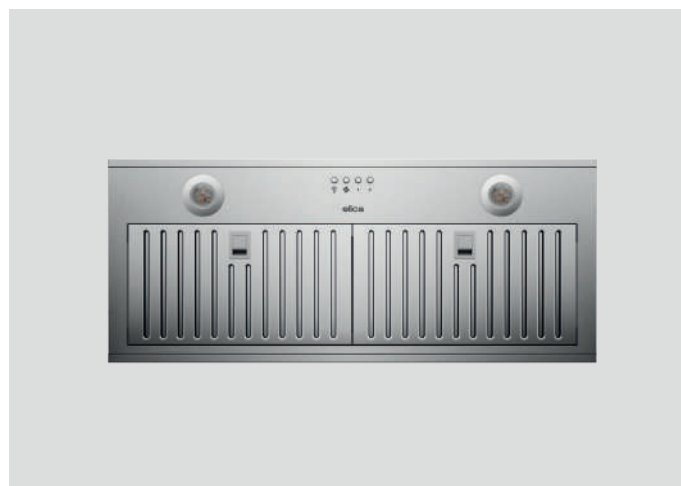

Palermo

Inserto

Conoce
más

MEDIDAS

PRF0135457B

A	28 1/4" (71.8 cm)
B	26" (66 cm)
C	1 15/16" (3 cm)
D	10 3/4" (27.3 cm)
E	9 1/2" (24.2 cm)
F	7/8" (.85 cm)
G	14 9/16" (37 cm)
H	6" (15.2 cm)
I*	1/2" (1.27 cm)

I* - Los separadores de acero deben instalarse y utilizarse cuando la profundidad del gabinete sea mayor a 30.4 cm.

DESCRIPCIÓN

Palermo ofrece un rendimiento de nivel profesional, mientras que sus modelos de 71.8 cm de ancho con una profundidad de 27.3 cm permiten instalarlo discretamente dentro de gabinetes estándar de 30.5 cm de profundidad, lo que lo hace ideal para cocinas más pequeñas o donde la campana extractora debe estar fuera de la vista. Palermo cuenta con un potente motor de 1,020 m³/h para satisfacer la mayoría de las necesidades de cocina. El modelo Palermo está diseñado tanto para instalaciones con ducto como de recirculación.

CARACTERÍSTICAS

- Filtro de semi-baffle
- Sistema Hush
- Luz Led
- Máximo rendimiento
- Fácil instalación

PROPIEDADES GENERALES

Ancho	71.8 cm
Modelo	PRF0135457B
Dimensiones	71.8 cm W x 27.3 cm D x 24.2 cm H
Tipo de Motor (Interno)	1,020 m³/h (3 velocidades)
Ruido (Min-máx sonos)	1.7-6.8 Sonos
Eléctrico	120V-60Hz, 455W
Iluminación	2 luces LED premium regulables, 2.1 W, 4000 K
Acabado	Acero inoxidable
Controles	Botones de acero inoxidable
Filtros de Grasa	Apto para lavavajillas, filtros baffle de acero inoxidable
Tipo de Instalación	Con ducto o recirculación con kit (Se vende por separado)
Ducto de Transición	Ducto redondo de 15.24 cm con damper anti retorno (Solo en la parte superior)

KITS

Kit Recirculante	KIT02770 (Contiene 2 filtros redondos de carbón y soporte para gabinete)
Separadores de acero 76.2 cm	KIT02773 (73.7 cm W x 44.5 - 52.1 cm D x 10.2 cm H)
Separadores de acero 91.4 cm	KIT02774 (88.9 cm W x 44.5 - 52.1 cm D x 10.2 cm H)