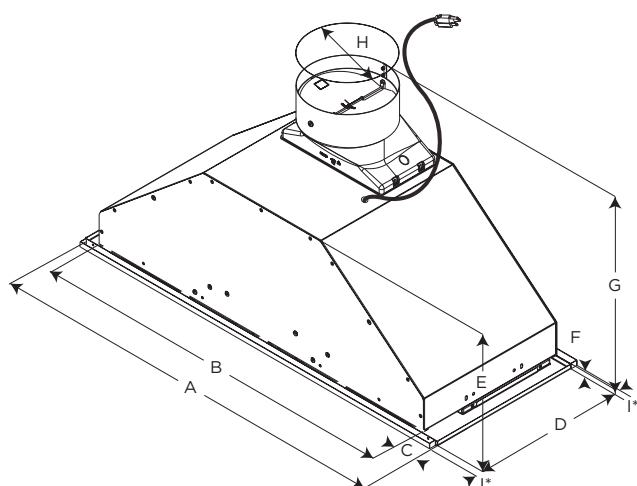

Palermo

Inserto

Conoce
más

MEDIDAS

PRF0135457B

A	28 1/4" (71.8 cm)
B	26" (66 cm)
C	1 15/16" (3 cm)
D	10 3/4" (27.3 cm)
E	9 1/2" (24.2 cm)
F	7/8" (.85 cm)
G	14 9/16" (37 cm)
H	6" (15.2 cm)
I*	1/2" (1.27 cm)

I* - Los separadores de acero deben instalarse y utilizarse cuando la profundidad del gabinete sea mayor a 30.4 cm.

DESCRIPCIÓN

Palermo ofrece un rendimiento de nivel profesional, mientras que sus modelos de 71.8 cm de ancho con una profundidad de 27.3 cm permiten instalarlo discretamente dentro de gabinetes estándar de 30.5 cm de profundidad, lo que lo hace ideal para cocinas más pequeñas o donde la campana extractora debe estar fuera de la vista. Palermo cuenta con un potente motor de 1,020 m³/h para satisfacer la mayoría de las necesidades de cocina. El modelo Palermo está diseñado tanto para instalaciones con ducto como de recirculación.

CARACTERÍSTICAS

- Filtro de semi-baffle
- Sistema Hush
- Luz Led
- Máximo rendimiento
- Fácil instalación

PROPIEDADES GENERALES

Ancho	71.8 cm
Modelo	PRF0135457B
Dimensiones	71.8 cm W x 27.3 cm D x 24.2 cm H
Tipo de Motor (Interno)	1,020 m³/h (3 velocidades)
Ruido (Min-máx sonos)	1.7-6.8 Sonos
Eléctrico	120V-60Hz, 455W
Iluminación	2 luces LED premium regulables, 2.1 W, 4000 K
Acabado	Acero inoxidable
Controles	Botones de acero inoxidable
Filtros de Grasa	Apto para lavavajillas, filtros baffle de acero inoxidable
Tipo de Instalación	Con ducto o recirculación con kit (Se vende por separado)
Ducto de Transición	Ducto redondo de 15.24 cm con damper anti retorno (Solo en la parte superior)

KITS

Kit Recirculante	KIT02770 (Contiene 2 filtros redondos de carbón y soporte para gabinete)
Separadores de acero 76.2 cm	KIT02773 (73.7 cm W x 44.5 - 52.1 cm D x 10.2 cm H)
Separadores de acero 91.4 cm	KIT02774 (88.9 cm W x 44.5 - 52.1 cm D x 10.2 cm H)