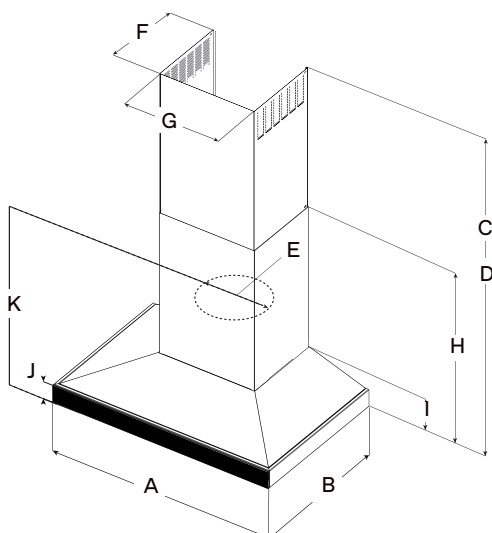

Lugano

Campana de pared

Conoce
más

MEDIDAS

	PRF0143098A	PRF0143099A
A	30" (76.2 cm)	36" (91.4 cm)
B	19 7/8" (50.5 cm)	
C*	Max: 42 1/4" (107.3 cm) Min: 28 13/16" (71.8 cm)	
D**	Max: 38 1/4" (98.2 cm) Min: 24 5/8" (62.5 cm)	
E	6" (15.2 cm)	
F	10 3/4" (26.8 cm)	
G	13" (33.1 cm)	
H	23 1/4" (60.8 cm)	
I	4 9/16" (12.56 cm)	
J	2 3/8" (6 cm)	
K	18 1/8" (47.1 cm)	

CARACTERÍSTICAS

-
-
-

Rendimiento superior **Luz LED**

Aspiración perimetral **Luz tenue**

Controles táctiles **Sistema HUSH**

PROPIEDADES GENERALES

Ancho	76.2 cm	91.4 cm
Modelo	PRF0143098A	PRF0143099A
Dimensiones	76.2 cm W x 50.5 cm D x min 71.8 cm/max 107.3 cm H	91.4 cm W x 50.5 cm D x min 71.8 cm/max 107.3 cm H
Tipo de Motor (Interno)	1,020 m³/h (3 velocidades + boost)	
Ruido (Mín-máx sonos)	1.3-6.8 Sonos	
Eléctrico	120V-60Hz,450W	120V-60Hz,495W
Iluminación	2 luces LED premium regulables, 2.1W, 4000K	
Acabado	Acero inoxidable con vidrio templado negro	
Controles	Controles táctiles de vidrio de alta tecnología con pantalla LED azul	
Filtros de Grasa	Filtro de malla de aluminio anodizado, apto para lavavajillas + aspiración perimetral	
Tipo de Instalación	Con ducto o recirculación con kit (Se vende por separado)	
Chimenea Telescópica	Puede alcanzar alturas de techo de mín:2.13 m, máx:2.79 m (Con salida de ducto), mín:2.26 m, máx:2.90 m (Recirculante)	
Ducto de Transición	Ducto redondo de 15.24 cm (Solo en la parte superior)	

KITS

Kit Recirculante	KIT0141925 (Contiene adaptador de ducto de 15.24 cm, 4 filtros de carbón redondos y clips)
Extensión de Chimenea	KIT02785 (Se pueden alcanzar alturas de mín:2.64 m, máx:3.76 m (Con salida de ducto) mín:2.74 m, máx:3.86 m (Recirculante)) KIT01935 (Se pueden alcanzar alturas de mín:2.36 m, máx:3.28 m (Con salida de ducto) mín:2.46 m, máx:3.38 m (Recirculante))